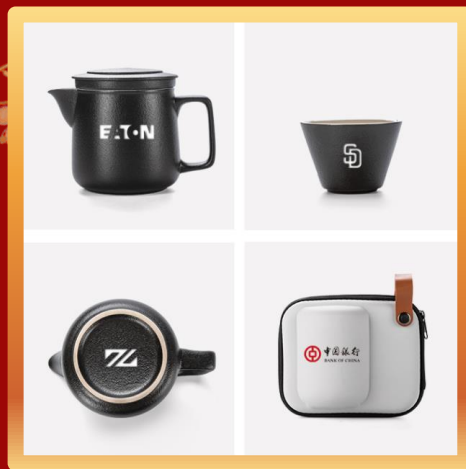

定制效果展示

激光雕刻1件起

皮质压印100件起

礼盒定制100件起 (版费自理)

花纸定制100件起

兔 年 吉 祥