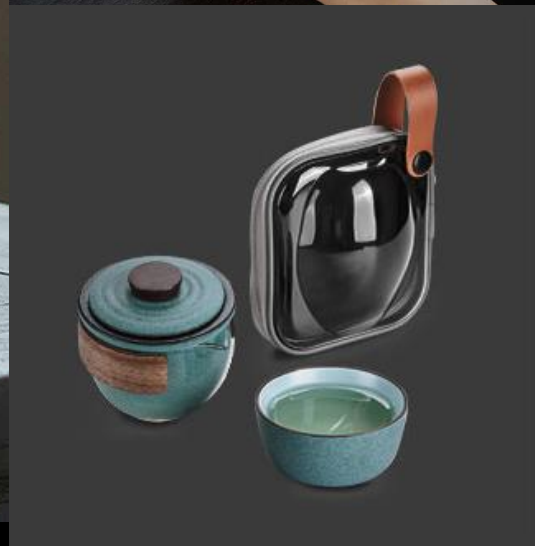

默·企鹅快客杯 - 1杯