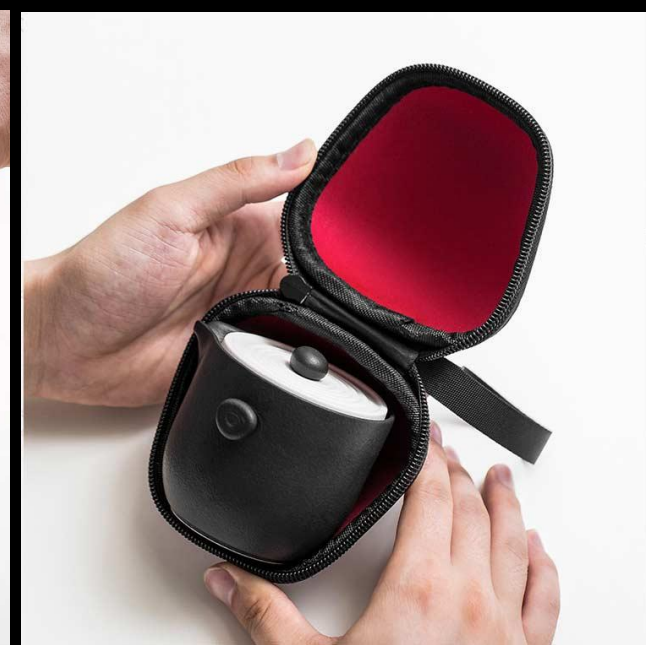

#Product display  
产品展示

适用人数:3人  
收纳: 旅行便携包  
颜色: 如图

桔山水一壶三杯-磨砂黑

尚礼价: 39马币/套

#Product display  
产品展示

葫芦谐音福禄，寓意吉祥长寿

适用人数:4人  
收纳: 旅行便携包  
颜色: 4色

福禄快客杯