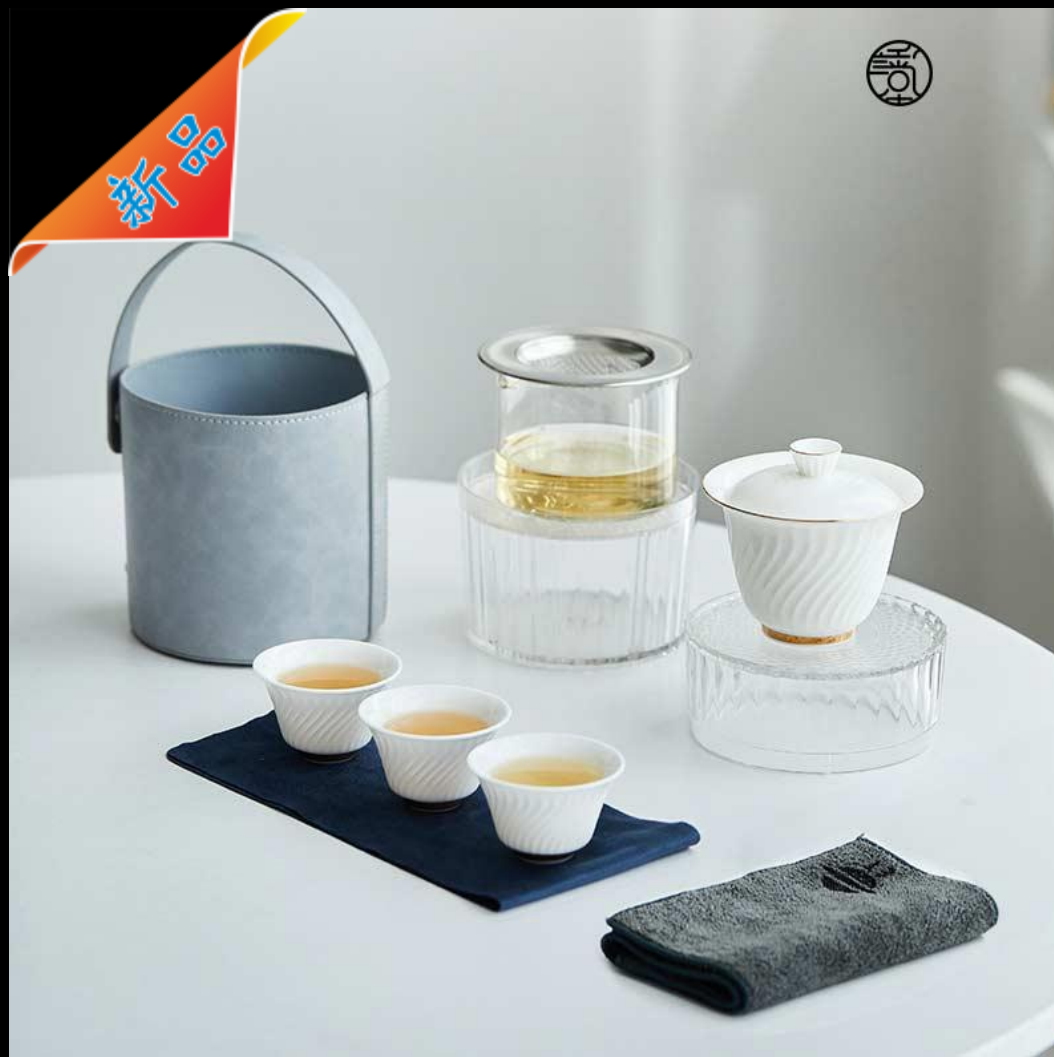

适用人数:3人  
收纳: 便携包  
颜色: 白色盖碗描金

清风盖碗小茶盒-描金款

尚礼价: 102.5马币/套

#Product display  
产品展示

新品

适用人数:3人  
收纳: 便携包  
颜色: 黑色

青风盖碗小茶盒-禅黑款

尚礼价: 102.5马币/套