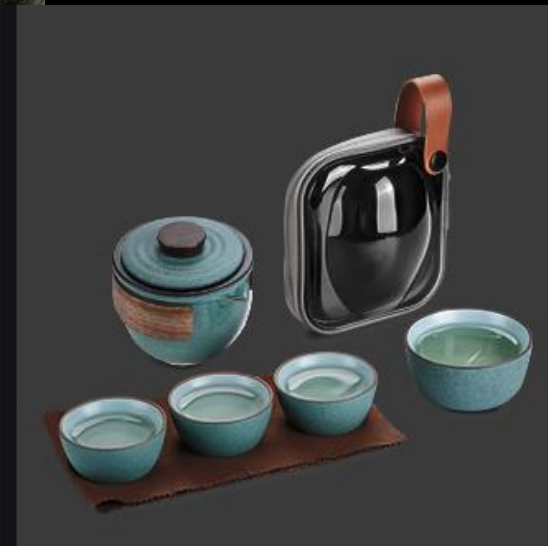

#Product display  
产品展示

适用人数:1人/4人  
收纳: 便携包  
颜色: 如图

企鹅快客杯

尚礼价:  
1杯:52.5马币/套  
4杯:67.5马币/套

默·企鹅快客杯 - 1杯

默·企鹅快客杯 - 4杯

#Product display  
产品展示

适用人数:4人  
收纳: 便携包  
款式: 3款