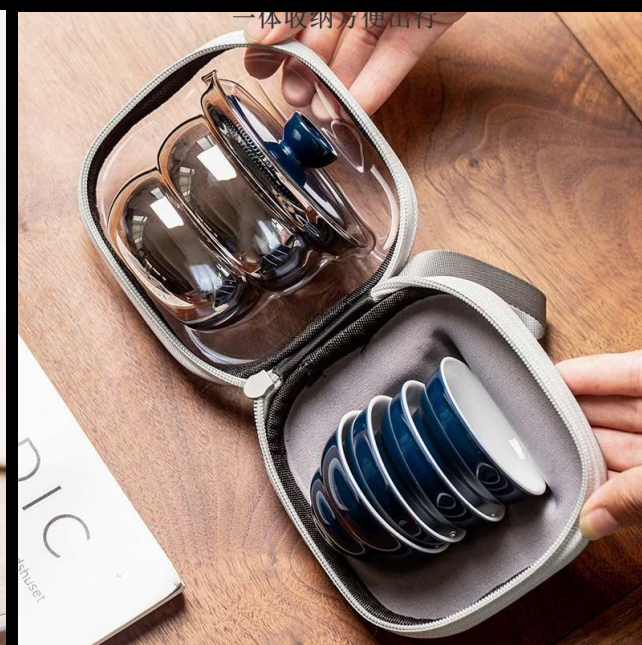

#Product display
产品展示

葫芦谐音福禄，寓意吉祥长寿

适用人数:4人
收纳: 旅行便携包
颜色: 4色

福禄快客杯

尚礼价: 39马币/套