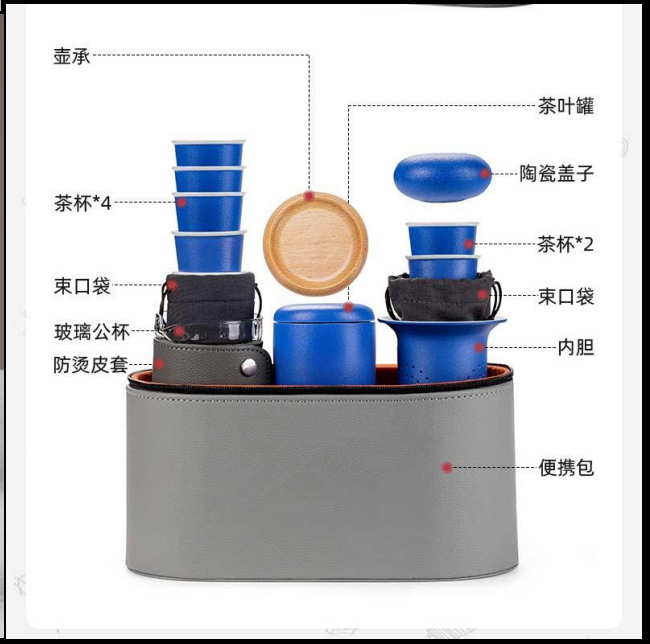

#Product display
产品展示

「闲适」旅行茶具-磨砂白

玻璃公杯 | 滤胆 | 壶承 | 茶杯*6 | 茶叶罐
+
公杯约320mL | 茶杯约40mL

注:便携包尺寸高18.3cm×宽27cm×厚13cm

「闲适」旅行茶具-磨砂黑

玻璃公杯 | 滤胆 | 壶承 | 茶杯*6 | 茶叶罐
+
公杯约320mL | 茶杯约40mL

注:便携包尺寸高18.3cm×宽27cm×厚13cm

适用人数:6人

收纳:旅行箱

颜色:黑、白、蓝

闲适旅行茶具- (一壶六杯)

尚礼价: 140马币/套