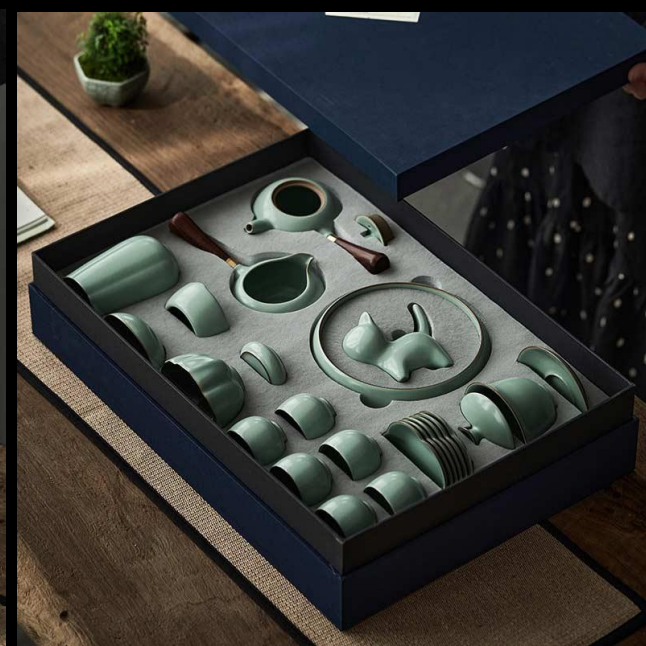

上有盖、下有托、中有碗的汉族茶具