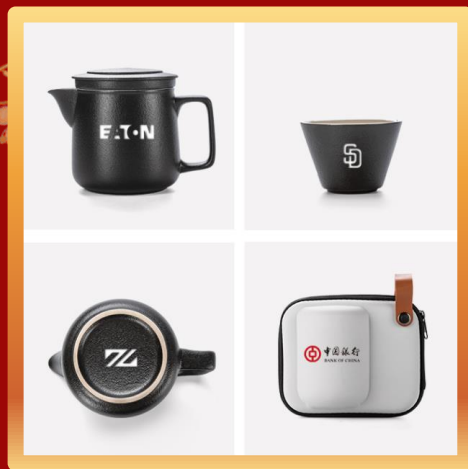

定制效果展示

激光雕刻1件起

皮质压印100件起

礼盒定制100件起 (版费自理)

花纸定制100件起

兔 年 吉 祥