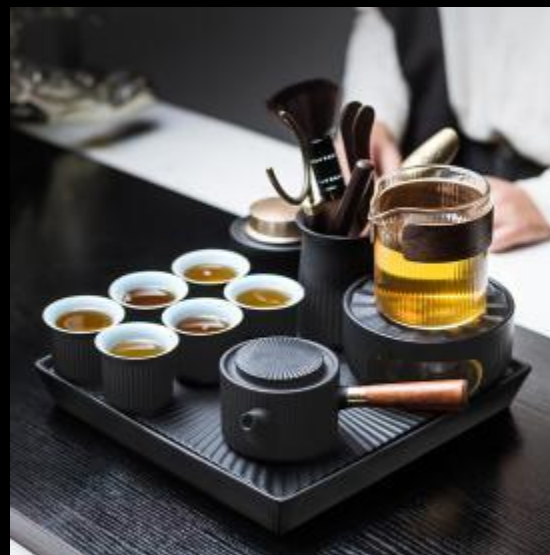

#Product display
产品展示

类别: 茶具套装
包装: 礼盒

潇湘侧把壶套装

尚礼价: 235马币