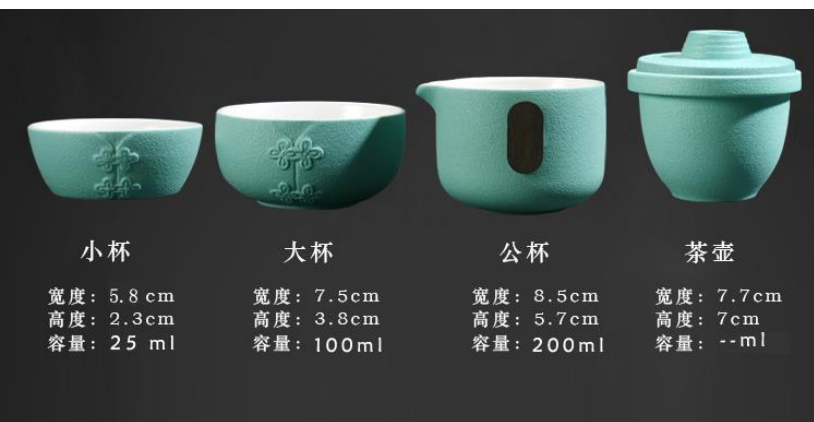

- 配置：茶壶*1 杯子*4+包+盒
- 材质/工艺：陶
- 装箱数：60套/箱
- 礼盒尺寸：12.2*9.8*11cm
- 零售价：228马币/套
- 尚礼价：38马币/套
- 定制方式：茶具激光（一个LOGO 1马币）

茶壶：宽8.8*高11.8cm*容量约300ml

茶杯：宽5.7*高4.3cm
容量约50ml

快客杯
玻璃

可定制
logo
八色可选

设计灵感来源于生活

图案设计来源于旗袍，寓意
吉祥如意

盘扣设计
杯身盘扣设计，简单而巧妙

生活需要仪式感

品茶体验，专为生活打造

粗陶唐装-便携收纳茶具

- 配置：茶壶*1+主人杯*1+茶杯*4+包+白盒
- 材质/工艺：陶瓷
- 颜色：红色/浅绿色/深蓝色/深绿色/粉色/黑色/天蓝色/白色（8种颜色）
- 装箱数：60套/箱
- 彩盒尺寸：12.2*9.8*11cm
- 零售价：175马币/套
- 尚礼价：38马币/套
- 定制方式：茶杯激光（一个LOGO加8毛）