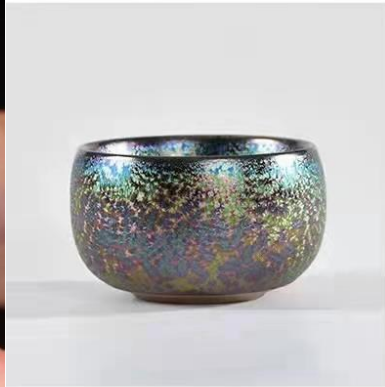

七彩中号禅定杯
宽:8cm 高:4.6cm 容量: 150ml