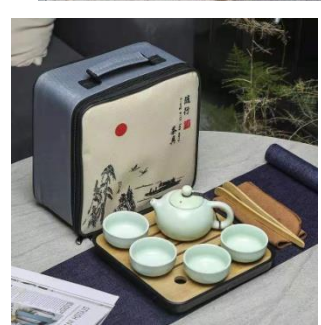

定窑-便携收纳茶具

- 配置: 茶壶*1+茶杯*4+公杯*1+茶叶罐*1+过滤+过滤底+旅行包
- 材质/工艺: 茶具陶瓷+盘底密胺+面竹盘
- 颜色: 白色/绿色/黑色/红色
- 装箱数: 20套/箱
- 零售价: 268马币/套
- 尚礼价: 58马币/套
- 定制方式: 茶具烤花/包丝印 (1套加2马币。logo版费1色100另加)

定窑-便携收纳茶具

- 配置: 茶壶*1+茶杯*4+旅行包
- 材质/工艺: 茶具陶瓷+盘底密胺+面竹盘
- 颜色: 白色/绿色/黑色/红色
- 装箱数: 24套/箱
- 包尺寸: 23*23*11cm
- 零售价: 198马币/套
- 尚礼价: 32马币/套 (加茶叶罐/公杯加5马币)
- 定制方式: 茶具烤花/包丝印 (1套加2马币。logo版费1色100另加)