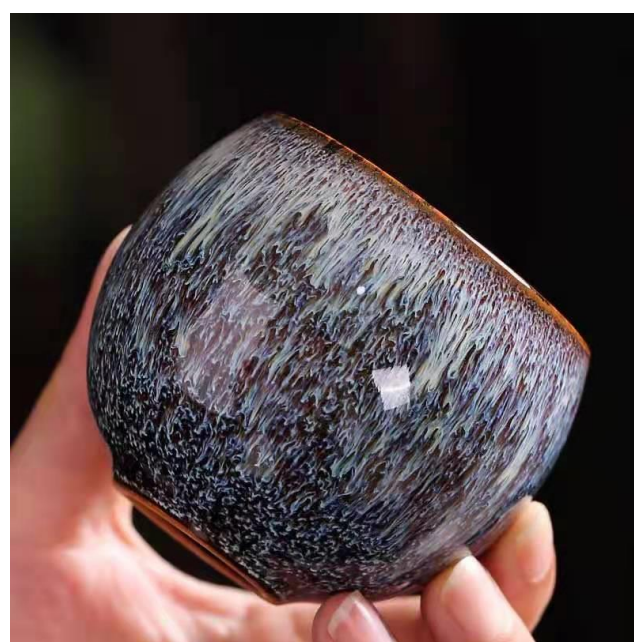

精选建阳特有釉矿 安全/健康/纯自然, 采自南山的矿土

【关于建盏】

建盏的材料: 采用建盏发源地建阳水吉一带含铁量高达8%的原矿泥和原矿釉加草木灰烧制而成。因含铁量高, 俗称“铁胎”

建盏的功用: 软化水质, 改善口感。作茶盏酒杯皆宜

本店建盏均为烧制于建阳的正品建盏, 原产地发货

窑变-主人杯

- 配置：窑变单杯*1+礼盒
- 材质/工艺：陶，窑变
- 装箱数：80个/箱
- 零售价：150马币/套
- 尚礼价：16/套
- 定制方式：礼盒不干胶/茶具激光