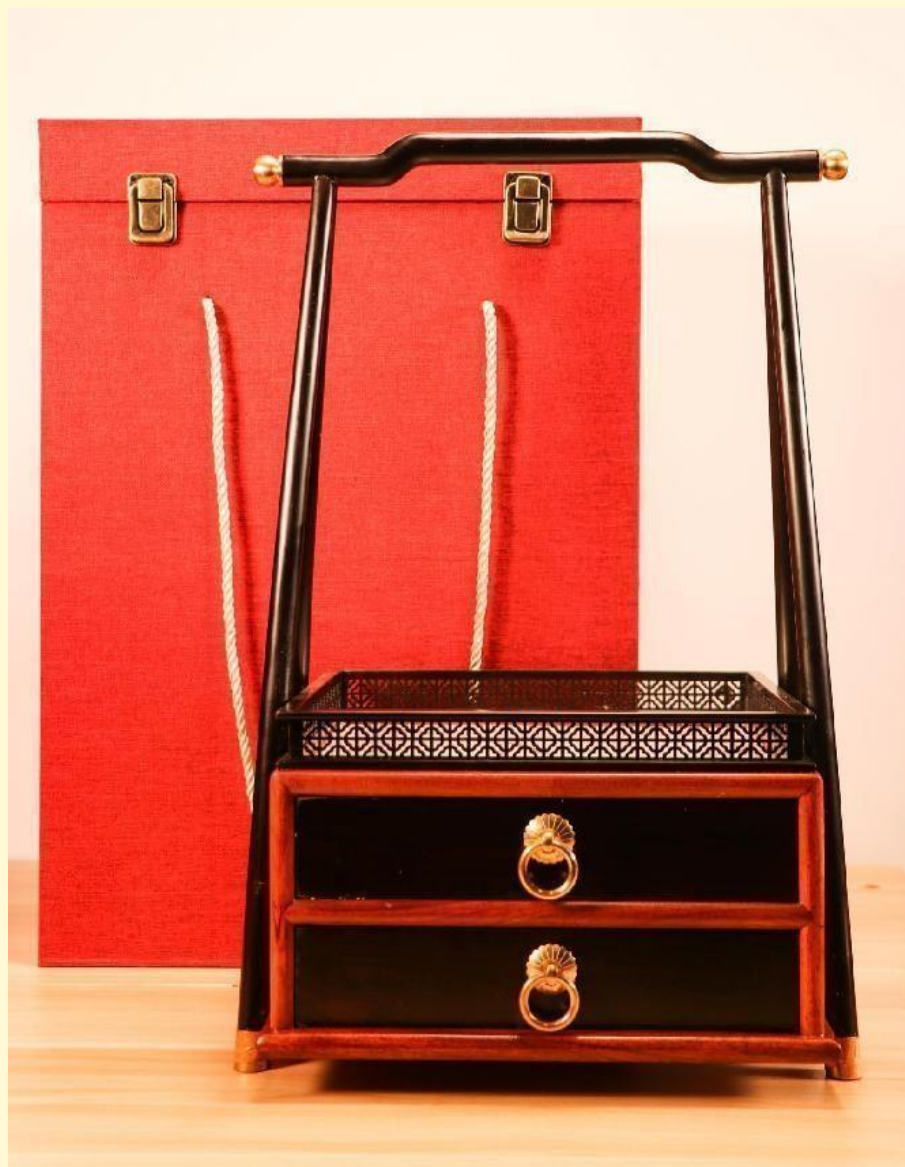

【香篮】红木音乐提篮

产品配置：

主机/数据线/说明书

市场指导价：2580马币/套

尚礼价：980马币/套

香篮