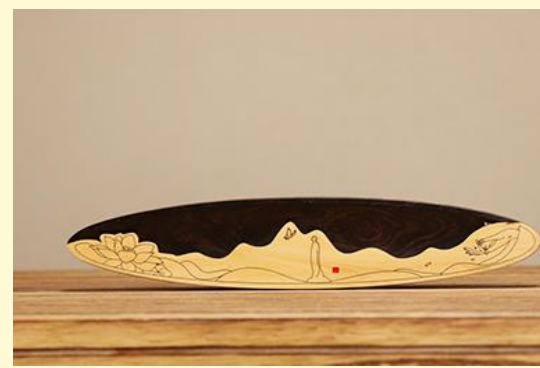

【禅界】侧出烟卧香盒

【悦丘】侧出烟卧香盒

【问禅】侧出烟卧香盒

【心道】侧出烟卧香盒

【鹤归南山】侧出烟卧香盒

【澄怀心禅】侧出烟卧香盒

使用材质：紫光檀、酸枝木、黄杨木

制作工艺：整料切割开槽、手工刮磨、打磨抛光、激光雕刻、黄铜镶嵌