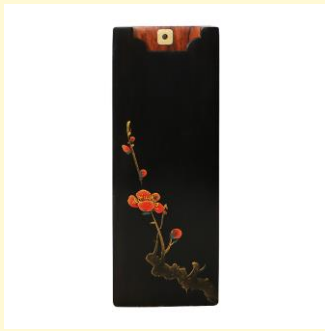

### 说明：

- 一、香盒市场指导价：90马币/个；尚礼价：36马币/个。
- 二、香盒产品可雕刻定制LOGO。
- 三、香盒版面窗花订制（1000只起）。
- 四、包装盒可订制烫金印刷（500套起）。

青玉幽篁

东篱霜杰

春信吐蕊

空谷幽兰

宋荔

玉兰