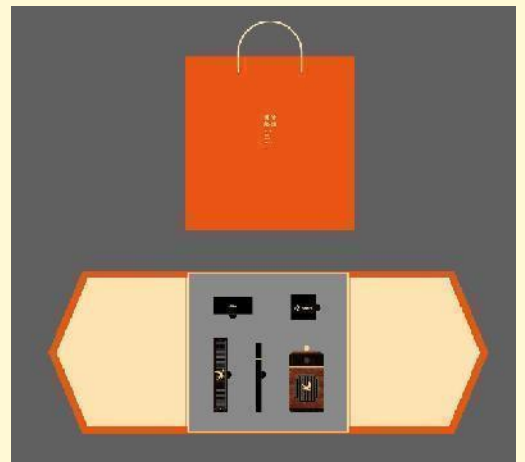

单马币功率：5W/4Ω

电池容量：540mh聚合物电池

产品特点：内置闪存卡，存储几十首无损经典曲目、支持蓝牙播放、可雕刻LOGO、可嵌铜订制、可录制开机语音播报。

主机尺寸：68×68×120mm

包装尺寸：321×321×108mm

打包规格：5套/件

雀冠