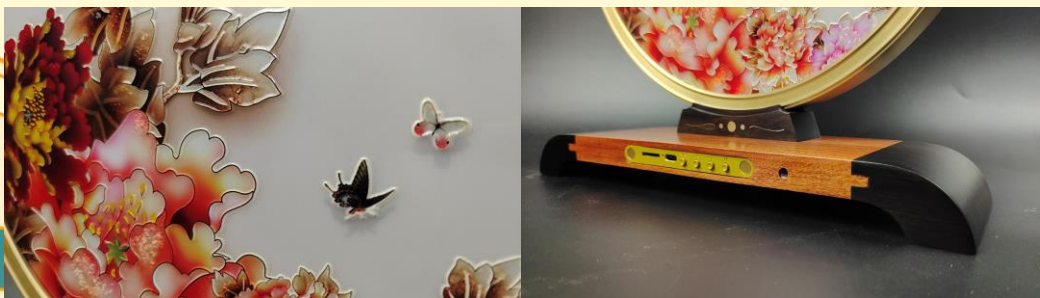

蝶戀花

商品名称：【和和美美】铜木音乐香薰摆件  
支架材质：黄铜  
内置光源：LED（七彩渐变/遥控切换）  
画面材质：透光亚克力  
画面制作：凹凸数码打印  
底座材质：酸枝木、紫光檀、内置蓝牙音响  
熏香种类：线香  
产品尺寸：300×85×345mm  
包装尺寸：包装尺寸：355×315×100mm  
打包规格：5套/件

产品配置：

主机底座/画面灯光/长香筒/陶瓷香插/数据线/遥控器/说明书