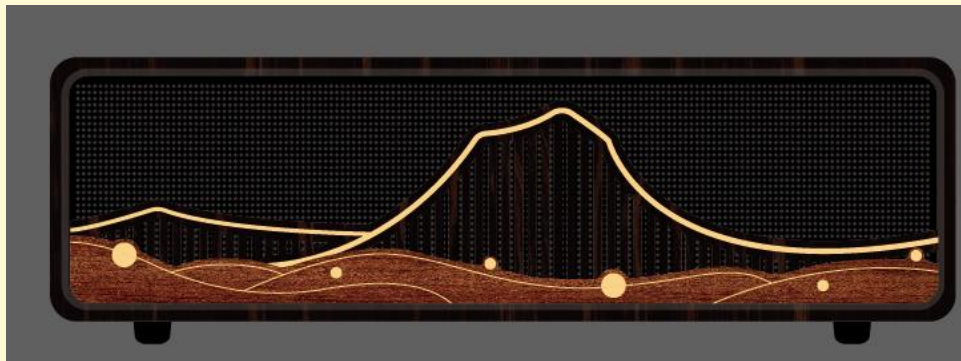

【山吟】红木蓝牙音箱

产品配置：

红木主机/数据线/说明书/手袋

市场指导价：1080马币/套

尚礼价：468马币/套

说明：

一、主机等红木木制产品可雕刻订制LOGO。