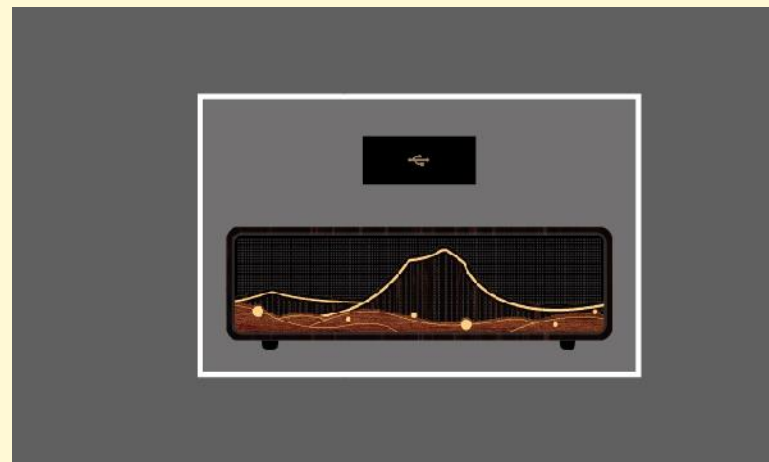

【山吟】红木蓝牙音箱

产品配置：

红木主机/数据线/说明书/手袋

市场指导价：1080马币/套

尚礼价：468马币/套

说明：

一、主机等红木木制产品可雕刻订制LOGO。