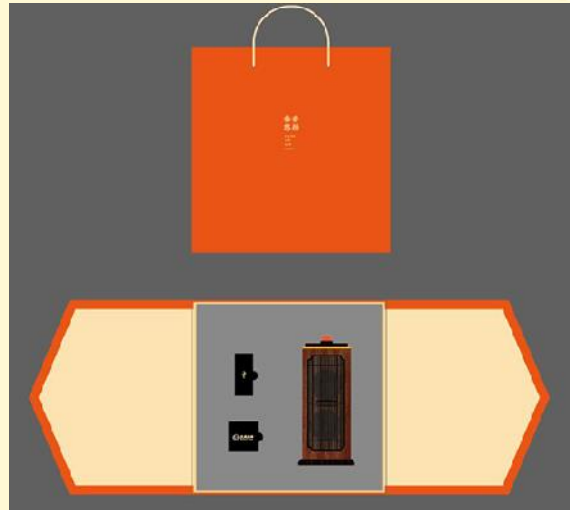

电池容量：1800mh聚合物电池

产品特点：外置卡槽，存储几十首无损经典曲目、支持蓝牙播放、可雕刻LOGO、可嵌铜订制、可录制开机语音播报。

主机尺寸：90×90×220mm

包装尺寸：321×321×108mm

打包规格：5套/件

東方韻

東方韻