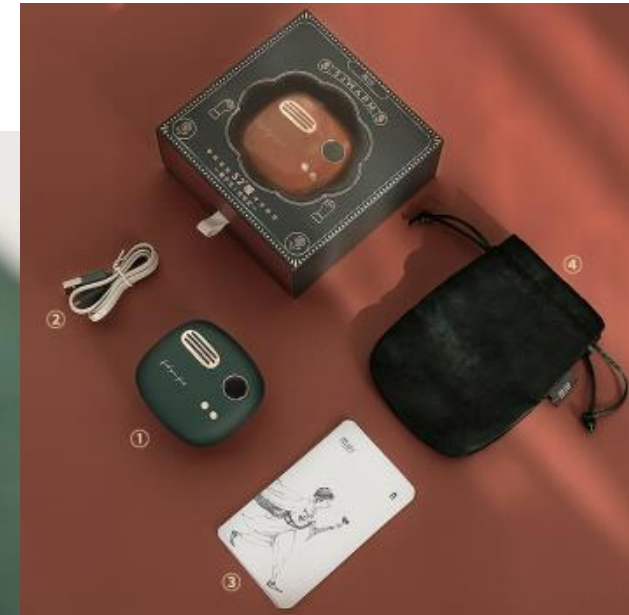

整箱净重/毛重: 22kg/

N.W/G.W: 22/KG

产品配置: 主机*1, 数据线*1, 中英文说明书*1

Product includ: Host*1, data cable*1, Chinese and English manual*1

产品参数:

产品名称: 52°暖智能电热袜
Product name: 52°warm smart electric socks

产品型号: SW002
Product model: SW002