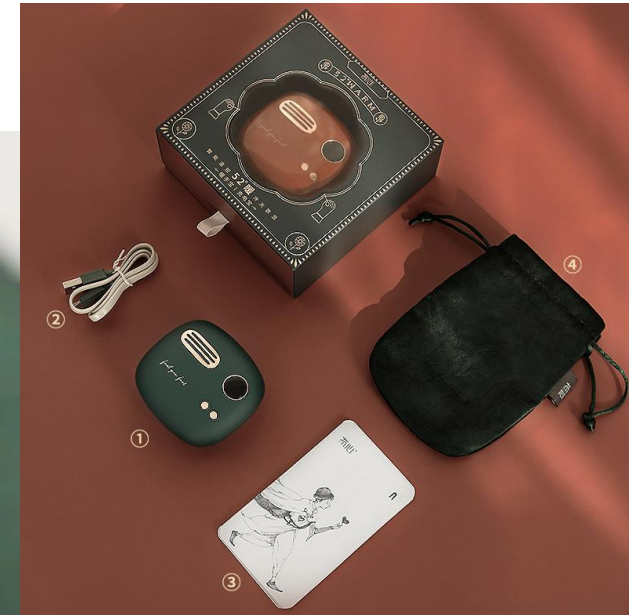

捧在手心里的温暖

现货 | 一件代发

企业 logo 定制

现货
速发

尚礼价: 129 马币

M37-自动香氛机

产品型号:M37
Product model:M37

产品名称: 自动香氛机 (可壁挂、可桌面)
Product name: Automatic fragrance machine